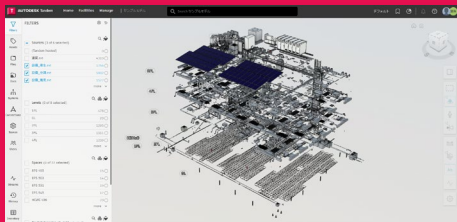

Data Platform Services Shimz One BIM +

IoT sensors / Other Solutions

DX-Core
TATEMONO OS

AUTODESK Tandem Connect

@property
不動産管理クラウド

**AUTODESK
Tandem**

Data Platform Services
for Customers

as-built BIM Model Digital Twin Platform

**AUTODESK
Revit**

**AUTODESK
Tandem**

AUTODESK Construction Cloud

Provided by Shimzu Corporation

Solutions

デジタルツインの構築

- ・BIMモデル作成
- ・データ収集／データ登録
- ・データストックサービス
- ・Autodesk Tandem の提供

運用サポート